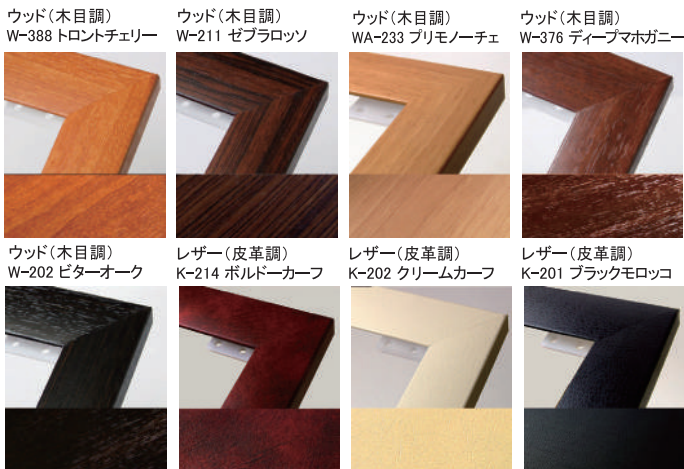

ウッド(木目調)
W-388 トロントチェリー

ウッド(木目調)
W-211 ゼブラロン

ウッド(木目調)
WA-233 プリモノーチェ

ウッド(木目調)
W-376 ディープマホガニー

ウッド(木目調)
W-202 ビターオーク

レザー(皮革調)
K-214 ボルダーカーフ

レザー(皮革調)
K-202 クリームカーフ

レザー(皮革調)
K-201 ブラックモロッコ

※ メーカーの都合によりシートが廃版となる場合があります。

025

ガラハリフレーム利用のポイント

- ① 丈夫で高品質な建材用シート。
- ② 手作業で貼りこむため、発注前に納期をご確認ください。

●ガラハリフレーム 規格サイズ

規格	作品サイズ	スリムエイトタイプ	ラクパネタイプ	ワイド30タイプ
		価格(税別/税込)	価格(税別/税込)	価格(税別/税込)
B1	728×1030	¥9,890 / ¥10,879	¥9,960 / ¥10,956	¥16,840 / ¥18,524
B2	515×728	¥6,080 / ¥6,688	¥7,380 / ¥8,118	¥14,400 / ¥15,840
B3	364×515	¥4,500 / ¥4,950	¥5,250 / ¥5,775	¥10,700 / ¥11,770
B4	257×364	¥3,010 / ¥3,311	¥3,800 / ¥4,180	¥8,330 / ¥9,163
A1	594×841	¥7,150 / ¥7,865	¥8,450 / ¥9,295	¥15,450 / ¥16,995
A2	420×594	¥5,550 / ¥6,105	¥6,300 / ¥6,930	¥12,250 / ¥13,475
A3	297×420	¥4,040 / ¥4,444	¥4,830 / ¥5,313	¥9,900 / ¥10,890
A4	210×297	¥2,500 / ¥2,750	¥3,070 / ¥3,377	¥7,250 / ¥7,975

※ ご注文から納品まで相応のお時間をいただきます。

パタンパ

ガラハリフレームからさらに一歩進んで、自由な画像やデザインパターンをステッカーにプリントしてソフケンフレームに貼りこむサービスです。車に貼りこむラッピングと同等の出力シートをソフケンフレームに貼りこんで1枚1枚仕上げます。企業ロゴや商品、店舗のイメージをフレームに盛り込み、世界に一つだけのオリジナルフレームをお創りいただくことが可能です。