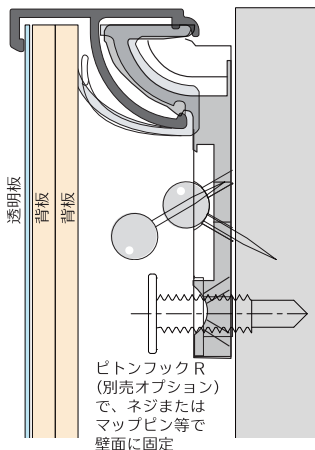

納品時(ソリッド5)

背板 2枚(3mm×2)
透明板 1枚(0.6mm)