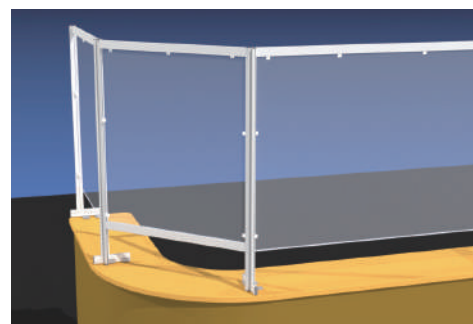

病院等で受付カウンターに使う変形カウンターにも、パーテーションを設置できます。相互に連結させる設計により、転倒を防止できる安定したパーテーションです。
※カウンターのサイズを正確に測ってお知らせ願います。