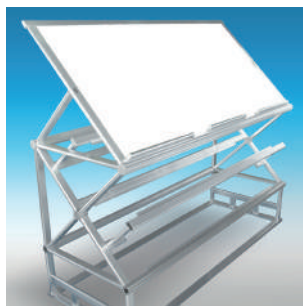

グリップフレームシステムは別途、詳細カタログを用意しています。

050

グリップフレーム

随時デザイン追加を行っています。(デザイン改変、廃番もあり)

(縮尺 0.75 倍)

グリップフレームは、ソフケンフレームだけでなくさまざまな素材と組み合わせることで新たな可能性を生み出します。使用目的、サイズ、ラフデザインなどお知らせいただくことでソフケン仕様のご提案をさせていただきます。

ブラック塗装のフレームも用意されています。