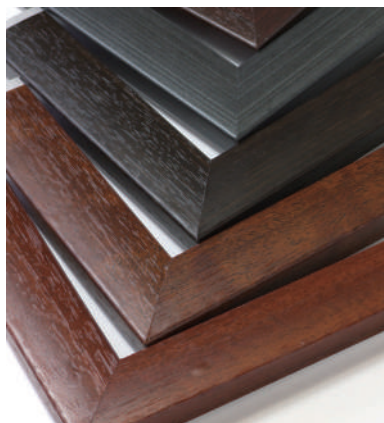

ウッド(木目調)
W-388 トロントチェリー

ウッド(木目調)
W-211 ゼブラロン

ウッド(木目調)
WA-233 プリモノーチェ

ウッド(木目調)
W-376 ディープマホガニー

ウッド(木目調)
W-202 ビターオーク

レザー(皮革調)
K-214 ボルダーカーフ

レザー(皮革調)
K-202 クリームカーフ

レザー(皮革調)
K-201 ブラックモロッコ

※ メーカーの都合によりシートが廃版となる場合があります。

025

ガラハリフレーム利用のポイント

- ① 丈夫で高品質な建材用シート。
- ② 手作業で貼りこむため、発注前に納期をご確認ください。

●ガラハリフレーム 規格サイズ

規格	作品サイズ	スリムエイトタイプ	ラクパネタイプ	ワイド30タイプ
		価格(税別/税込)	価格(税別/税込)	価格(税別/税込)
B1	728×1030	¥9,890 / ¥10,879	¥9,960 / ¥10,956	¥16,840 / ¥18,524
B2	515×728	¥6,080 / ¥6,688	¥7,380 / ¥8,118	¥14,400 / ¥15,840
B3	364×515	¥4,500 / ¥4,950	¥5,250 / ¥5,775	¥10,700 / ¥11,770
B4	257×364	¥3,010 / ¥3,311	¥3,800 / ¥4,180	¥8,330 / ¥9,163
A1	594×841	¥7,150 / ¥7,865	¥8,450 / ¥9,295	¥15,450 / ¥16,995
A2	420×594	¥5,550 / ¥6,105	¥6,300 / ¥6,930	¥12,250 / ¥13,475
A3	297×420	¥4,040 / ¥4,444	¥4,830 / ¥5,313	¥9,900 / ¥10,890
A4	210×297	¥2,500 / ¥2,750	¥3,070 / ¥3,377	¥7,250 / ¥7,975

※ ご注文から納品まで相応のお時間をいただきます。

パタンパ

ガラハリフレームからさらに一歩進んで、自由な画像やデザインパターンをステッカーにプリントしてソフケンフレームに貼りこむサービスです。車に貼りこむラッピングと同等の出力シートをソフケンフレームに貼りこんで1枚1枚仕上げます。企業ロゴや商品、店舗のイメージをフレームに盛り込み、世界に一つだけのオリジナルフレームをお創りいただくことが可能です。