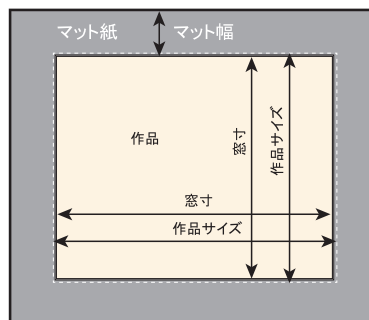

前開き式アルミフレーム
 付属品: 吊り下げヒモ
 背板: 表面コート 紙ダンボール (3mm厚)
 バックスプリング、取扱説明書
 透明板: UVカットアクリル (2mm厚)
 マット紙: (2mm厚)

027

基本カラー

- シルバーフレーム+ ホワイトマット紙
- ブラックフレーム+ ブラックマット紙

シルバー/ホワイトマット

ブラック/ブラック
マット

フレーム外寸

UV カット効果 模式図