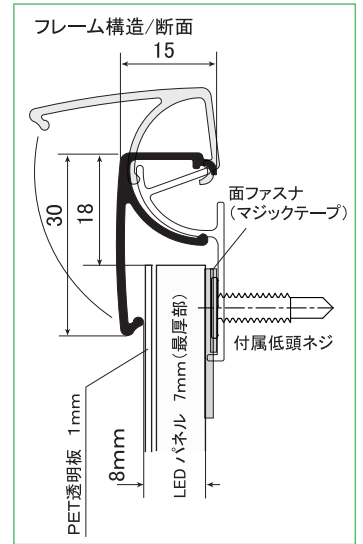

LED パネルラクライト フレーム付き仕様

ソフケンフレームの使いやすさを活かした LED パネルです。
厚さ 15mm のワイドフレームに 7mm の LED パネル（導光板）を
組み込み、前開きでポスター交換できるように設計されています。

ワイド 30 タイプ

ピュア R タイプ

ピュアパネルタイプ

3種類の
デザインフレーム
4種類の
フレームカラーから
選択可能です。

028

サイズ、LED 出力に合わせた
AC アダプターが付属しています。

LED パネル フレームなし導光板のみ仕様

わずか 7mm の薄い LED パネル（導光板）と AC アダプターを
セットでご利用いただけます。（フレームは付属しません）
店舗設計におけるディスプレイとして、また什器に組み込んで
さまざまなシチュエーションでご利用いただけます。

乳半ベースの出力シートや乳半ボードを載せるだけで
均一な発光が行われます。

アクリル板の端面部に LED 基
盤を差し込んだ特殊構造です。
アクリル表面にはパネル全面
に光の拡散を施すため、計算
された間隔でミゾが切られてい
ます。

※A4、B4 の場合 LED チップは長辺 1 辺のみ