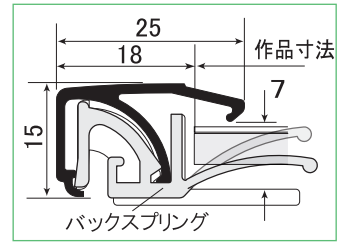

前開き式アルミフレーム (屋内用)
背板: PP樹脂板 (5mm厚)
透明板: PET樹脂板 (0.6mm厚 A0以上は 1mm厚)
付属品: 吊り下げヒモ、バックスプリング 取扱説明書
サイズ: B0~A4
※A1以上にはスライドロックが付属します。

VE-1、VE-1R、VE-1C
共通の情報です。

023