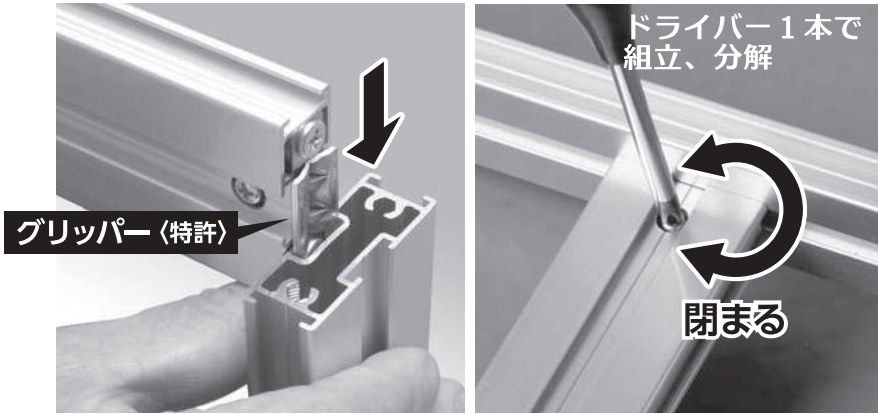

グリップフレームシステム (特注品)

ドライバー 1本で分解・組立を可能とする特許「グripper」を基本技術として、独自デザインのアルミフレームを各種組み合わせ、さまざまな構造物、建築物を 1台からでも製作できる自由な設計製造システムです。
特注サイズのポスタースタンドや店舗什器、イベント会場用の展示小間などさまざまな空間をデザイン、演出することができます。

グリップフレームシステムは別途、詳細カタログを用意しています。

050

グリップフレーム

随時デザイン追加を行っています。(デザイン改変、廃番もあり)

(縮尺 0.75 倍)