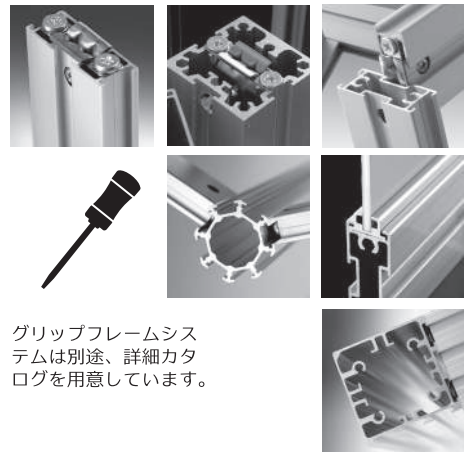

ファブリック出力

ファブサインフレームご利用の場合は、メディア出力まで合わせてご注文いただくことをおすすめします。布の選択や端面に縫いこまれるシリコンの仕様まで責任もって対応します。

グリップフレームシステム (特注品)

ドライバー 1本で分解・組立を可能とする特許「グripper」を基本技術として、独自デザインのアルミフレームを各種組み合わせ、さまざまな構造物、建築物を 1台からでも製作できる自由な設計製造システムです。
 特注サイズのポスタースタンドや店舗什器、イベント会場用の展示小間などさまざまな空間をデザイン、演出することができます。