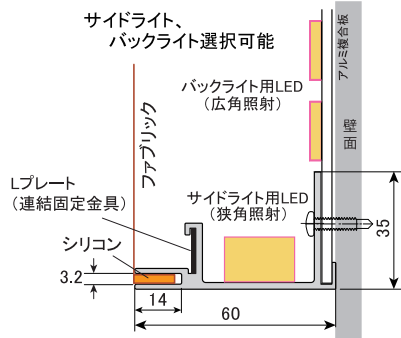

043

ファブリックフレームのみの提供も可能です。必要な長さ、本数をカットしてお届けします。

ファブリ60

片面発光専用の、一般的な用途のファブリックフレームです。奥行きが60mmと少なく壁面への埋め込みも容易です。

ファブリF

広大な面ディスプレイを、わずか15mmの薄さで構築します。非内照での利用を目的としたオリジナルフレームです。

ファブリVF

フレームレスのファブリックディスプレイを可能とする専用フレームです。ファブリFと組み合わせて柱を取り巻くディスプレイに。(右イメージ) また三面をサイコロ状にフレームレス化することも可能です。