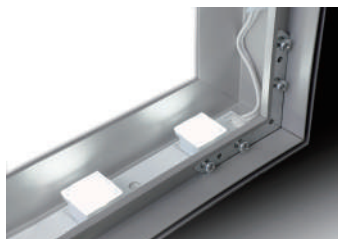

※ サイドライト仕様

※LEDモジュールは必要に応じて仕様を変更される場合があります

LEDモジュール

最適な LED と AC 電源を選択

LED モジュールは、サイズや目的によりフレーム側面から照らす**サイドライト仕様**と、背面からダイレクトに照らす**バックライト仕様**のいずれかを選択。色温度は 6500K (ケルビン) で基本設定されています。電源は、使われる LED のモジュール数に応じて選択します。

ファブサインフレーム 利用のポイント

- ① ソフケン独自設計の軽量フレームです。
- ② フレームのみの提供も可能です。
- ③ サイズにより、フレームを現場で連結していただく必要があります。連結構造は非常に簡単です。
- ④ サンプル出力が可能です。(再サンプルの出力は有料)
- ⑤ グリップフレーム (P30) と組み合わせて自立スタンド等を製作可能。