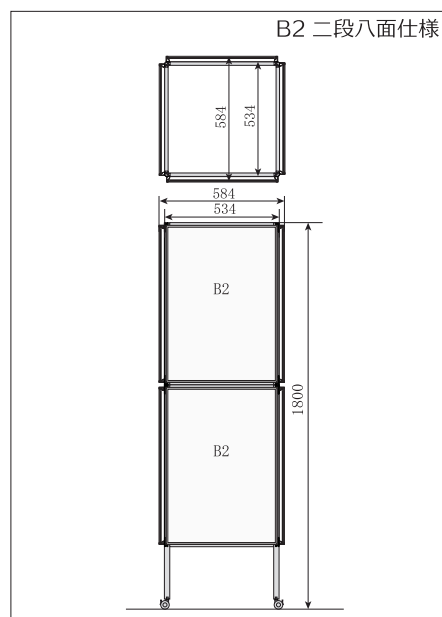

多面タワー ご利用のポイント

- ① 前開き式の使いやすさが活きる多面仕様のポスタースタンド。
- ② ショッピングモールでの利用に最適です。
- ③ 軽量アルミフレーム構造とロック付きキャスター。
- ④ 設置場所の移動や収納が簡単です。
- ⑤ ウェイトの組み込みも可能。
- ⑥ スチール複合板を組み込み、マグネット対応も可能。
- ⑦ フレームサイズ変更も特注仕様にて対応。