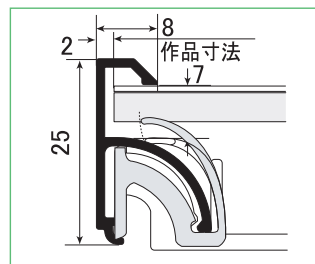

スラント

ソリッド5同様に細身のデザインフレームです。
ホワイトフレームは明るいイラスト等にもマッチします。
白マット紙を入れて明るい写真や水彩画等の展示にも。