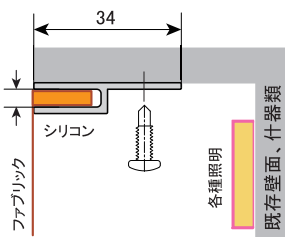

既存のコルトンボックスや埋め込み仕器を転用し、ファブリックサインを構築させるためのフレームです。内壁端面にファブリYをネジで固定し、背面に光源を配置することでファブリックディスプレイが完成します。