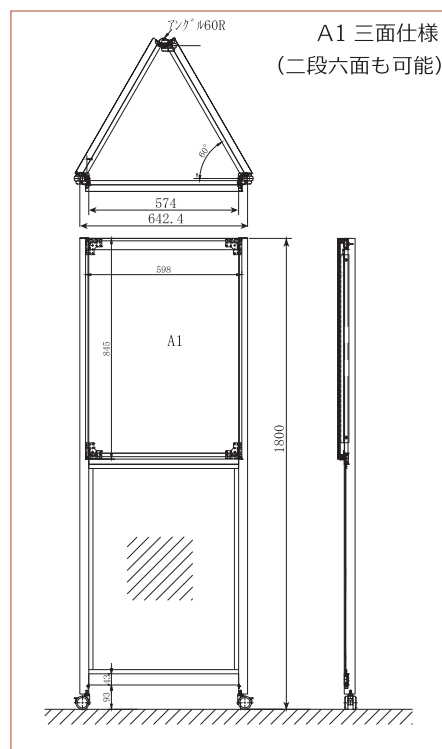

多面タワー

ショッピングモールの通路に最適な三角柱、四角柱スタイルの多面構造ポスタースタンドです。ラクパネ R の A1、3面構成を基本とし、バリエーションとして A1 を 2 段、6 面も可能。軽量で移動も簡単です。(キャスターロック付き)

三角柱タワー

多面タワー専用フレームを使用しています。
(シルバーまたはブラック選択可能)

フレームはラクパネ R が基本設定です。

マグネットによるポスター掲示が可能なスチール複合板仕様。
(左写真の右 2 台)
※スチール複合板のカラーはホワイト、ブラックから選択。

ロータイプ
(特注)

四角柱タワー

2 段 / 8 面
※写真は B2 サイズを 2 段 8 枚で構成

多面タワー ご利用のポイント

- ① 前開き式の使いやすさが活きる多面仕様のポスタースタンド。
- ② ショッピングモールでの利用に最適です。
- ③ 軽量アルミフレーム構造とロック付きキャスター。
- ④ 設置場所の移動や収納が簡単です。
- ⑤ ウェイトの組み込みも可能。
- ⑥ スチール複合板を組み込み、マグネット対応も可能。
- ⑦ フレームサイズ変更も特注仕様にて対応。