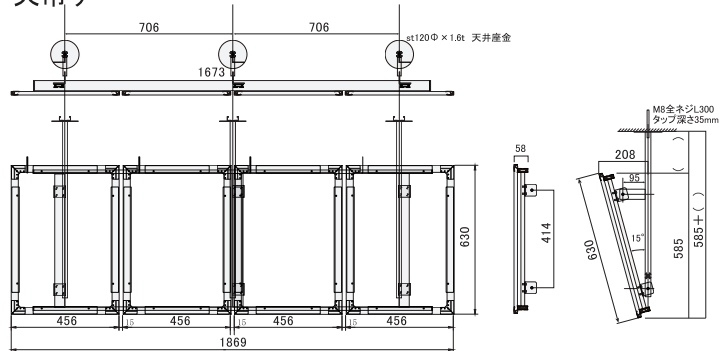

連結メニューボード (特注品)

LED パネルラクライトを用いた連結メニューボードです。
A2、A3、B3 サイズを 15 度傾斜させた状態で簡単に設置できる
軽量フレームユニットがセットになっています。
天吊り、壁面のどちらかで連結数をお知らせいただければ、施工に
必要な図面 (下図例) をご用意いたします。

多面タワー ご利用のポイント

- ① 基本フレームはワイド 30 で、A2、A3、B3 の 3 種類。
- ② フレームカラーは基本 4 色から選択。背面のフレームユニットは
  シルバーまたはブラック。
- ③ 連結数を増やす場合はユニット同士を連結させて対応します。
  (例：7 連 = 3 連 + 4 連)
- ④ 開閉構造の都合により、フレーム間に 15mm の隙間が必要です。

035

036

メニューボード利用環境についてのご注意

窓際で直射日光のあたる場所や温度変化の大きい場所、エアコンの吹
き出し口近く、その他熱や湿気の影響を強く受ける場所でのご利用は
LED パネルの寿命を早める可能性がありますのでご注意ください。

A2ヨコ 四連 天吊り

※ AC 電源は背面フレームに結束させるか、施工時に対応します。

サイズと最大連結数

(天吊り、壁面共)

- A2ヨコ
  単体 / 2連 / 3連
- A2タテ
  単体 / 2連 / 3連 / 4連
- A3ヨコ
  単体 / 2連 / 3連 / 4連
- A3タテ
  単体 / 2連 / 3連 / 4連 / 5連
- B3ヨコ
  単体 / 2連 / 3連
- B3タテ
  単体 / 2連 / 3連 / 4連

例：上記を越える連結については
A2ヨコ4連は2連+2連
A2ヨコ5連は2連+3連
という考え方で設定されます。