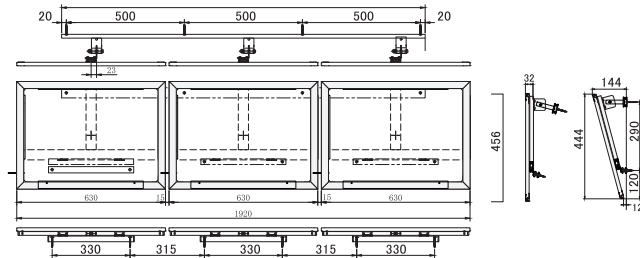

設定図例

A2タテ 四連 天吊り