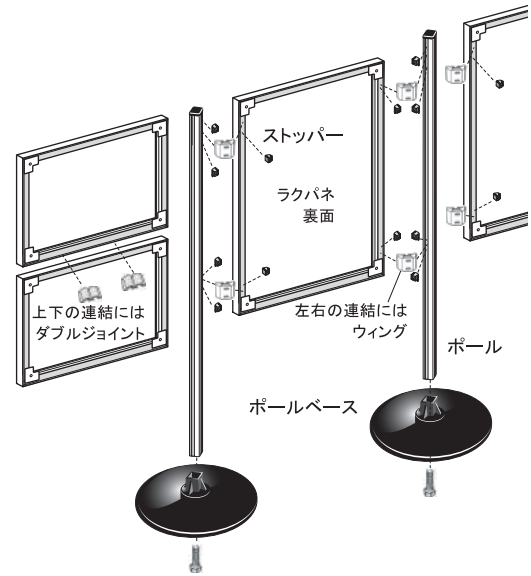

ラクスタンド L ご利用のポイント

- ① メーカーを問わずさまざまなサイズのフレームを利用可能。
- ② ウェイトを載せることができます。(右写真・水タンク別売)
- ③ パネルを上下でしっかりと挟み込む安心構造。
- ④ ボードスタンド仕様にも変更可能。(右写真)
- ⑤ サイズ変更も可能です。

水タンク (別売)

フレーム内に
アルミ複合板をセットした
特注品

パネランドシステム (特注品)

ラクパネ、ラクパネ R を上下左右に連結させて、マルチディスプレイを作り上げるシステムです。専用ポールとウイング、ダブルジョイントの各パーツを組み合わせて自立させる「ポール&フレックスシステム」が基本です。連結パーツだけでも利用可能です。

033

ポール&フレックスシステム

パネランド専用ポールとポールベースを、ウイングを介してラクパネと連結し、自立させるシステムです。

ウイング

ダブルジョイント

ストッパー

ウイング / ダブルジョイント / ストッパー

「ウイング」「ダブルジョイント」はともにラクパネを連結させるオプションパーツです。ウイングで連結した状態では2枚のパネルを0から180度の範囲で開閉させることができます。

3枚のラクパネを連結し、柱状に組むことで、ポールを使わず自立させることが可能です。二段、三段と重ねることもできます。フレームのまま持ち運び、設置場所にて組立、分解を行ってください。よりしっかりした構造の多面タワー (P24) もご検討ください。

ラクパネ前面

ダブルジョイント

ウイング

ラクパネ2枚をウイングで連結して立て簡易のA型看板を作成

パネランド ご利用のポイント

- ① コンパクトに収納、持ち運びでき、必要な時、必要な場所で組立可能。
- ② ボードディスプレイとして自立させる場合にはポールユニットを使用します。
- ③ ラクパネのサイズ、枚数、組み立ての仕様によってお見積もりします。