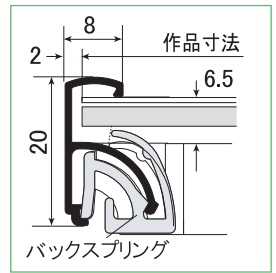

P26 飛沫感染防止パーテーション

P28 ファブサインフレーム

P30 グリップフレーム応用

納期および送料等について

- ※ 商品内容、発注量や在庫状況により、ご希望納期に対応し兼ねる場合があります。
- ※ お届け先やフレームサイズにより、送料が別途発生する場合があります。
- ※ 発送後の天候変化や交通事情により遅延が発生する場合があります。

ポスターサイズとフレーム外寸の関係

サイズ	単位mm	サイズ	単位mm	フレーム外寸	
B0	1030 × 1456	画用紙四ツ切	380 × 540	ポスター サイズ +3mm	ソリッド5
B1	728 × 1030	画用紙八ツ切	270 × 380	ポスター サイズ +4mm	スリムエイト ラクパネ、 ラクパネR スラント
B2	515 × 728	輸入菊全	680 × 990		
B3	364 × 515	変形菊全	600 × 900	ポスター サイズ +36mm	ワイド30 ピュアR ピュアパネル VE-1 VE-1R VE-1C LEDパネルラクライト
B4	257 × 364	全紙	430 × 540		
A0	841 × 1189	半切	345 × 423		
A1	594 × 841	四ツ切	243 × 294		
A2	420 × 841	色紙	245 × 275	ポスター サイズ +6mm	マルチパネル
A3	297 × 420				
A4	210 × 297				

※AB判以外は、販売元によりサイズが微妙に異なる場合があります。

※フォトマット GUV は除く

スリムエイト

フレーム幅8ミリ。軽量で使いやすい前開き式ポスターパネルです。
ロック機構を備えています。壁づけ用オプションが追加され
さらに汎用性が増しました。フレームカラーやサイズも
豊富に揃えています。

前開き式アルミフレーム(屋内用)
背板:表面コート紙ダンボール(3mm厚)
透明板:PET樹脂(0.6mm厚)
付属品:吊り下げヒモ、バックスプリング、
取扱説明書 サイズ:B1~A4
特徴:ロック機構付き