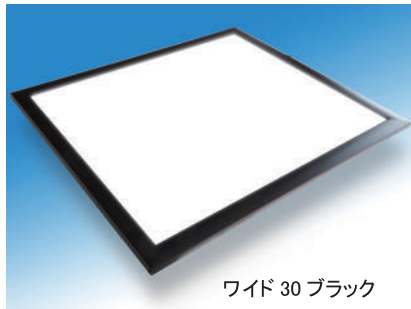

LED パネルラクライト フレーム付き仕様

ソフケンフレームの使いやすさを活かした LED パネルです。
厚さ 15mm のワイドフレームに 7mm の LED パネル（導光板）を
組み込み、前開きでポスター交換できるように設計されています。

ワイド 30 ブラック

ワイド 30 タイプ

ピュア R タイプ

ピュアパネルタイプ

3種類の
デザインフレーム
4種類の
フレームカラーから
選択可能です。

028

サイズ、LED 出力に合わせた
AC アダプターが付属しています。

LED パネル フレームなし導光板のみ仕様

わずか 7mm の薄い LED パネル（導光板）と AC アダプターを
セットでご利用いただけます。（フレームは付属しません）
店舗設計におけるディスプレイとして、また什器に組み込んで
さまざまなシチュエーションでご利用いただけます。

乳半ベースの出力シートや乳半ボードを載せるだけで
均一な発光が行われます。

アクリル板の端面部に LED 基
盤を差し込んだ特殊構造です。
アクリル表面にはパネル全面
に光の拡散を施すため、計算
された間隔でミゾが切られてい
ます。

※A4、B4 の場合 LED チップは長辺 1 辺のみ