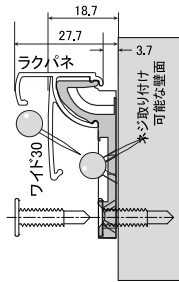

ラクパネ用オプション

※ ラクパネ用オプションは以下のフレームにも利用可能です。
ラクパネ/ラクパネ R/ソリッド5/スラント/ワイド30/ピュアパネル/ピュア R/
VE-1/VE-1R/VE-1C (スリムエイト/マルチパネルには使用できません)

ピトンフック R セット

ソフケンフレームを壁面に固定させるオプションパーツです。付属ネジまたは市販のマップピン(ピン頭7φ以下)を利用します。フレーム裏側にセットし、壁に取り付けた状態でポスター交換可能です。(マップピンは付属しません)

ネジ付き4個セット

¥850(税別)/¥935円(税込)

※旧リテーナーセットは廃番となります。

008