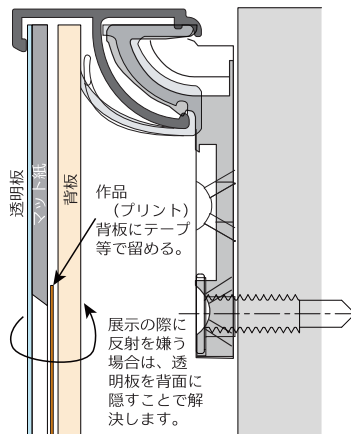

※ 一辺は最低148mm以上。最大サイズは1030×1456mm以内

スラント利用のポイント

- ① エッジを効かせたデザインフレーム。
- ② マット紙の組み込みも可能。
- ③ イラストや水彩画の作品展示に適したホワイトフレーム。
- ④ A0、B0サイズに対応。

ソリッド5やスラントを作品展示に利用する

ギャラリー等で作品を展示する場合、マット紙を利用することがあります。
まず、展示したい作品サイズよりも大きいサイズのフレームを用意します。
(マット紙は画材店などで別途調達願います。)

納品時(ソリッド5)

背板 2枚(3mm×2)
透明板 1枚(0.6mm)

マット紙挿入時

背板 1枚(3mm)
マット紙 1枚(2mm)
透明板 1枚(0.6mm)

作品(プリント)の浮きが気になる場合、裏打ちシートや厚紙に作品を貼り付ける必要があります。付属の透明板を裏打ちシートの代用として利用可能です。

ワイド 30

フレーム幅に 30mmのゆとりを持たせたワイド系フレームです。約 15mmの薄さが魅力の前開き式です。