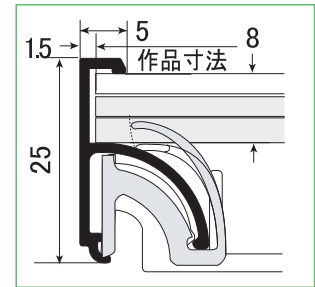

- ① オリジナルパターンを作成依頼の場合、フレーム枚数サイズにかかわらず、最低限のシート出力費が必要です。
- ② オリジナルパターンの場合、完全データを支給願います。
- ③ 受注生産となりますので、必ずお問い合わせください。

026

ガラハリフレーム

フォトマット G/UV

フォトマット G/UV

幅5mmの細枠を備えたソリッド5フレームを基本に、内窓端面に45度カットを施したマット紙と、2mm厚のUVカットアクリル板をセットにした、プロ仕様の写真展示用セットです。