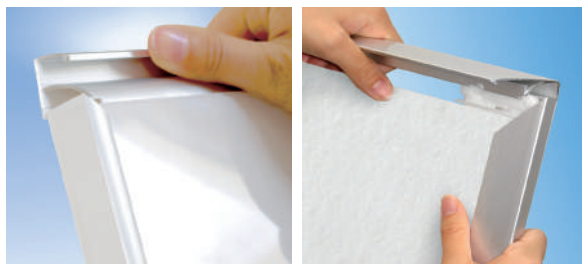

ソフケンフレームの使い方／各種サービス

フレームの開き方、閉じ方

1. ソフケンフレームは独自特許の前開き式構造です。フレームは四隅、両端に近い場所で開閉させます。
- ① 開け閉めはフレームの両端で行ってください。
  - ② 最初はフレームが固い場合があります。何度か開閉させると徐々に慣れて作業しやすくなります。
  - ③ フレームを手のひら全体でつかみ、後ろ側にひねるように開きます。
  - ④ フレームを挟むように持って閉めると確実、簡単に閉まります。
  - ⑤ 作品の交換にはタテヨコ2辺のフレームを開くと簡単です。