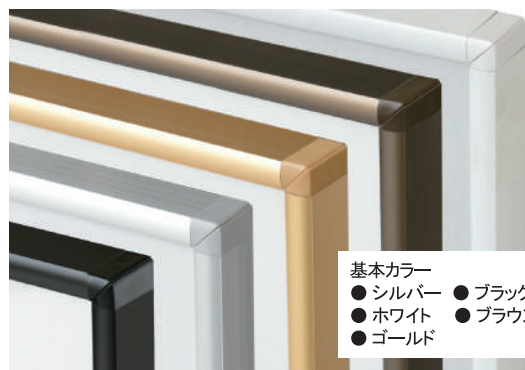

ラクパネ R

ラクパネ R はラクパネと共通フレームを用い、コーナーに樹脂キャップをセットした、安全性に配慮したデザインです。

基本カラー
● シルバー ● ブラック
● ホワイト ● ブラウン
● ゴールド