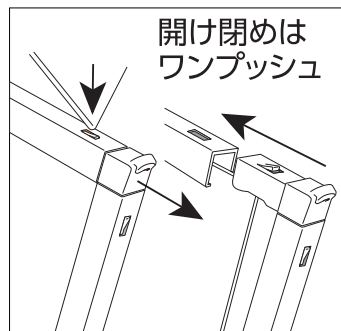

マルチパネル

12ミリの薄さで両面を利用可能。最も軽量なソフケンフレームです。ポスター交換はワンプッシュの独自構造（前開きではありません）。展示期間の短い研究発表やオープンキャンパス、学園祭等の催事に気軽にご利用いただけます。

基本カラー
● シルバー ● ホワイト
● ブラック ● ゴールド

差し込み式アルミフレーム(屋内用)
背板: 表面コート紙ダンボール(3mm厚)
透明板: ペット樹脂板(0.6mm厚)
付属品: 吊り下げリング、取扱説明書
サイズ: B1~A4

突起部分を強く押し過ぎて樹脂が変形した場合

内側から押し戻して対応可能です。
折れてしまった場合はコーナー部品の交換が可能です。
(お問い合わせください)

024

●マルチパネル 規格サイズ

「標準仕様」と「両面仕様」の違いは、付属する透明板の枚数です。
「両面仕様」には納品時、透明板が2枚片面に差し込まれていますのでご利用の際1枚を裏面に差しなおしてください。

規格	作品サイズ	窓寸(見え寸)	外形サイズ	※突出部含む		(寸法:mm 重量:kg)	
				重量(片面/両面)	標準仕様価格(税別/税込)	両面仕様価格(税別/税込)	
B1	728×1030	712×1014	740×1042	1.53/1.98	¥4,110 / ¥4,521	¥4,730 / ¥5,203	
B2	515×728	499×712	527×740	0.84/1.06	¥2,420 / ¥2,662	¥2,930 / ¥3,223	
B3	364×515	348×499	376×527	0.47/0.53	¥1,740 / ¥1,914	¥2,010 / ¥2,211	
B4	257×364	241×348	269×376	0.24/0.30	¥1,480 / ¥1,628	¥1,680 / ¥1,848	
A1	594×841	578×825	606×853	1.07/1.37	¥3,080 / ¥3,388	¥3,670 / ¥4,037	
A2	420×594	404×578	432×606	0.59/0.67	¥1,980 / ¥2,178	¥2,430 / ¥2,673	
A3	297×420	281×404	309×432	0.34/0.38	¥1,590 / ¥1,749	¥1,820 / ¥2,002	
A4	210×297	194×281	222×309	0.18/0.22	¥1,360 / ¥1,496	¥1,540 / ¥1,694	
画用紙四切	380×540	354×524	392×552	0.48/0.63	¥1,760 / ¥1,936	¥2,030 / ¥2,233	
画用紙八つ	270×380	254×364	282×392	0.28/0.35	¥1,500 / ¥1,650	¥1,710 / ¥1,881	

※ 受注生産品以外でも、在庫状況により納品までお時間をいただく場合があります。

特寸価格表

作品のタテ1辺とヨコ1辺の長さを足した数値(内寸合計)から価格をお確かめください。

標準仕様(片面)		両面仕様	
2辺の内寸合計	(税別/税込)	2辺の内寸合計	(税別/税込)
296 ~ 500	¥2,300 / ¥2,530	296 ~ 500	¥2,415 / ¥2,657
501 ~ 750	¥3,738 / ¥4,112	501 ~ 750	¥4,002 / ¥4,402
751 ~ 1000	¥4,950 / ¥5,445	751 ~ 1000	¥5,390 / ¥5,929
1001 ~ 1250	¥6,325 / ¥6,958	1001 ~ 1250	¥7,007 / ¥7,708
1251 ~ 1500	¥7,700 / ¥8,470	1251 ~ 1500	¥8,679 / ¥9,547
1501 ~ 1750	¥8,910 / ¥9,801	1501 ~ 1750	¥10,238 / ¥11,262

※ 一辺は最低148mm以上。最大サイズは720×1030mm以内

マルチパネル利用のポイント