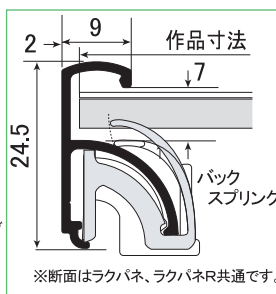

P20

スリムエイトをポスタースタンドとして利用する場合は左の製品をご参照願います。

ラクパネ

A0、B0 サイズまで対応する前開き式ポスターパネルです。
美術館での作品展示にも利用されています。

前開き式アルミフレーム(屋内用)
背板: 紙ダンボール(表面コート)
透明板: ペット樹脂
(0.6mm厚 A0以上は1mm)
付属品: 吊り下げヒモ、バックスプリング
取扱説明書
サイズ: B0~A4
※A1、A0、B1、B0、輸入菊、変形菊には
スライドロックが標準で付属します。