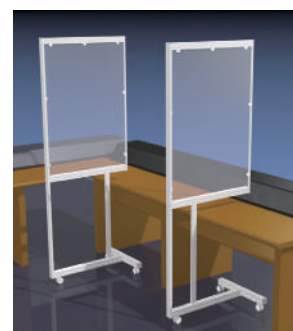

仕切りパーテーション (特注)