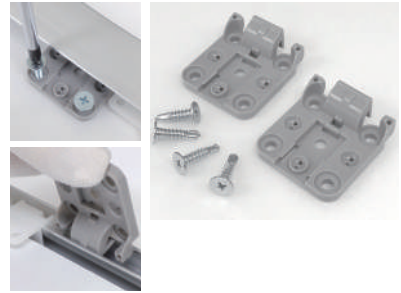

ラクパネ用オプション

※ ラクパネ用オプションは以下のフレームにも利用可能です。
ラクパネ/ラクパネ R/ソリッド5/スラント/ワイド30/ピュアパネル/ピュア R/
VE-1/VE-1R/VE-1C (スリムエイト/マルチパネルには使用できません)

ピトンフック R セット

ソフケンフレームを壁面に固定させるオプションパーツです。付属ネジまたは市販のマップピン(ピン頭7φ以下)を利用します。フレーム裏側にセットし、壁に取り付けた状態でポスター交換可能です。(マップピンは付属しません)

ネジ付き4個セット

¥850(税別)/¥935円(税込)

※旧リテーナーセットは廃番となります。

008

ピトンフック R-MG セット

ピトンフック R に強力なネオジムマグネットをセットしたオプションパーツです。スチール製の壁面や事務機の側面等にパネル固定ができます。

マグネット付き2個セット

¥1,120(税別)/¥1,232円(税込)

ネオジムマグネット 仕様/特性
サイズ φ16mm×3mm厚
吸着力 2.4kg/個 皿ネジ固定

009