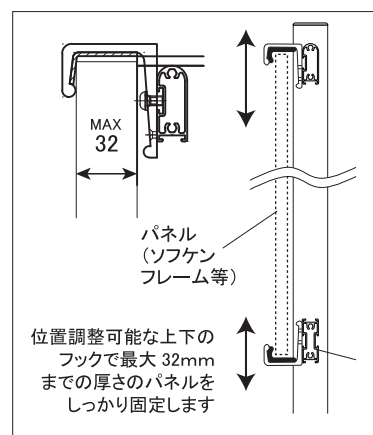

ラクスタンド L

ポスターパネルを上下でしっかりと挟み込める単体のアルミスタンドです。グリップフレームを用いて軽量、シンプルで美しい省スペースデザインとなっています。リーズナブルな価格も魅力です。

屋内用 ※取付時にはプラスドライバーが必要です
材質：アルミニウム カラー：シルバー
表面処理：アルマイト

【対応サイズ】

547X1360：A0 縦横、B1 縦横、A1 縦横、B2 横、A2 横

452X1360：A0 縦、B1 縦、A1 縦横、B2 縦横、A2 縦横
B3 横、A3 横

452X1000：A1 縦横、B2 縦横、A2 縦横、B3 横、A3 横

032

● ラクスタンド L の価格

規格	適応サイズ	価格(税別/税込)
547×1360	タテ利用時 短辺 550 以上長辺 1300 以下	¥14,490 / ¥15,939
452×1360	タテ利用時 短辺 450 以上長辺 1300 以下	¥13,440 / ¥14,674
452×1000	タテ利用時 短辺 450 以上長辺 950 以下	¥12,770 / ¥14,047