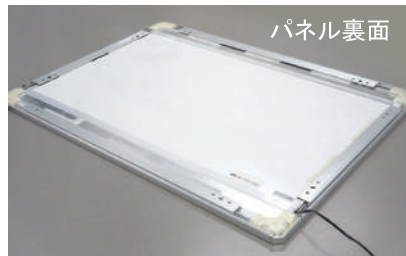

LED パネルラクライト フレーム付き仕様

ソフケンフレームの使いやすさを活かした LED パネルです。
厚さ 15mm のワイドフレームに 7mm の LED パネル（導光板）を
組み込み、前開きでポスター交換できるように設計されています。

ワイド 30 タイプ

ピュア R タイプ

ピュアパネルタイプ

3種類の
デザインフレーム
4種類の
フレームカラーから
選択可能です。

028

サイズ、LED 出力に合わせた
AC アダプターが付属しています。

LED パネル フレームなし導光板のみ仕様

わずか 7mm の薄い LED パネル（導光板）と AC アダプターを
セットでご利用いただけます。（フレームは付属しません）
店舗設計におけるディスプレイとして、また什器に組み込んで
さまざまなシチュエーションでご利用いただけます。

乳半ベースの出力シートや乳半ボードを載せるだけで
均一な発光が行われます。

アクリル板の端面部に LED 基
盤を差し込んだ特殊構造です。
アクリル表面にはパネル全面
に光の拡散を施すため、計算
された間隔でミゾが切られてい
ます。

※A4、B4 の場合 LED チップは長辺 1 辺のみ