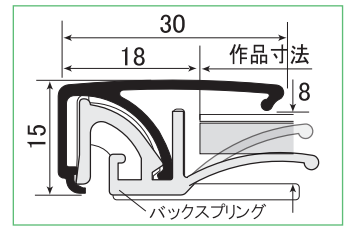

フレーム断面はワイド 30、ピュアパネル、ピュア R 共通

基本カラー
● シルバー
● ブラック
● ホワイト
● ゴールド

020

前開き式アルミフレーム (屋内用)
背板: PP樹脂板 (5mm厚)
透明板: PET樹脂板 (1mm)
付属品: 吊り下げヒモ、バックスプリング、取扱説明書
サイズ: B0~A4 その他
※A1以上にはスライドロックが付属します。