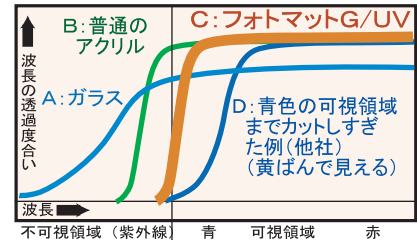

UV カット効果 模式図

UV カットアクリル板が効果的に紫外線をカットして作品を守ります。透明度が高く着色感がありません。