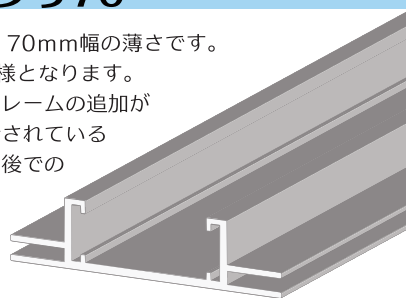

柱を取り巻くフレームレスディスプレイ

ファブリ70

両面発光仕様のフレームとして 70mm幅の薄さです。構造上 LED はサイドライト仕様となります。自立させるには鉄板座や補強フレームの追加が必要です。また薄く軽量に設計されているため、幅 1m以下、高さ 2m前後での利用がおすすめです。

ファブリY

既存のコルトンボックスや埋め込み仕器を転用し、ファブリックサインを構築させるためのフレームです。内壁端面にファブリYをネジで固定し、背面に光源を配置することでファブリックディスプレイが完成します。