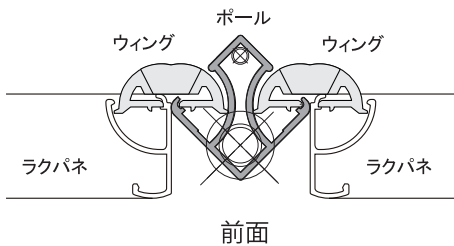

パネランドシステム (特注品)

ラクパネ、ラクパネ R を上下左右に連結させて、マルチディスプレイを作り上げるシステムです。専用ポールとウイング、ダブルジョイントの各パーツを組み合わせて自立させる「ポール&フレックスシステム」が基本です。連結パーツだけでも利用可能です。

033

ポール&フレックスシステム

パネランド専用ポールとポールベースを、ウイングを介してラクパネと連結し、自立させるシステムです。