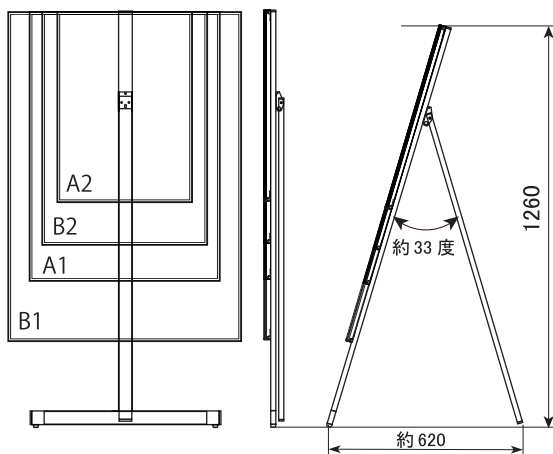

ハイタイプ/HT

※ 使用時の全高が約1.2m