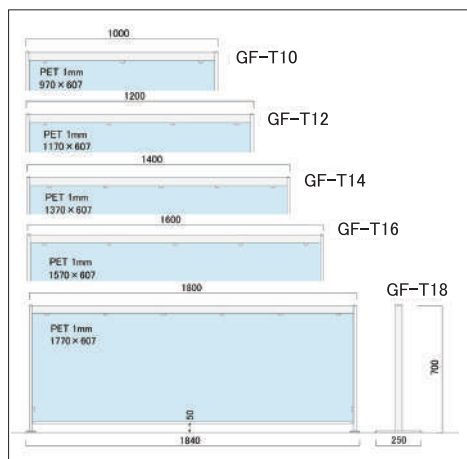

Tパーテーション

テーブル用のTパーテーションは、椅子に座った高さで低めに設計されています。書類のやり取りに困らない開口幅を備えています。