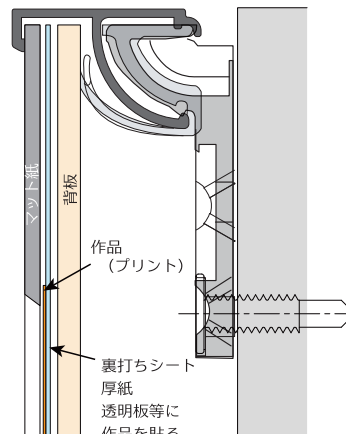

納品時(ソリッド5)

背板 2枚(3mm×2)
透明板 1枚(0.6mm)

マット紙挿入時

背板 1枚(3mm)
マット紙 1枚(2mm)
透明板 1枚(0.6mm)

作品(プリント)の浮きが気になる場合、裏打ちシートや厚紙に作品を貼り付ける必要があります。付属の透明板を裏打ちシートの代用として利用可能です。

ワイド 30

フレーム幅に 30mmのゆとりを持たせたワイド系フレームです。約 15mmの薄さが魅力の前開き式です。