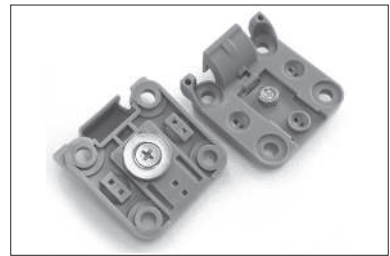

ラクパネ用オプション

※ ラクパネ用オプションは以下のフレームにも利用可能です。
ラクパネ/ラクパネ R/ソリッド5/スラント/ワイド30/ピュアパネル/ピュア R/
VE-1/VE-1R/VE-1C (スリムエイト/マルチパネルには使用できません)

ピトンフック R セット

ソフケンフレームを壁面に固定させるオプションパーツです。付属ネジまたは市販のマップピン(ピン頭7φ以下)を利用します。フレーム裏側にセットし、壁に取り付けた状態でポスター交換可能です。(マップピンは付属しません)

ネジ付き4個セット

¥850(税別)/¥935円(税込)

※旧リテーナーセットは廃番となります。

008

ピトンフック R-MG セット

ピトンフック R に強力なネオジムマグネットをセットしたオプションパーツです。スチール製の壁面や事務機の側面等にパネル固定ができます。

マグネット付き2個セット

¥1,120(税別)/¥1,232円(税込)

ネオジムマグネット 仕様/特性
サイズ φ16mm×3mm厚
吸着力 2.4kg/個 皿ネジ固定

009

フラップ R セット

穴あけ済みのフレーム1枚とネジのセットです。ピトンフック R 同様に壁面固定できます。市販の両面テープや面ファスナーを利用することで壁を傷つけずに固定することができます。

フラップ R100 ¥520(税別)/¥572円(税込)

フラップ R200 ¥560(税別)/¥616円(税込)

フラップ R300 ¥600(税別)/¥660円(税込)

フラップ R400 ¥650(税別)/¥715円(税込)

※簡易の壁面固定には、新製品ピトンフック R セットの利用をお勧めします。フラップ R は A0 以上で四辺をしっかりと固定する必要がある場合等に適します。

010

D型吊り環セット

B2 以下のソフケンフレームを垂直に吊り下げるオプションです。上辺フレームの両端に取付け、付属のネジで固定します。

2個セット ¥400(税別)/¥440円(税込)

011

ステン吊り環セット

A1 以上の大型ソフケンフレームを垂直に吊り下げるオプションです。上辺フレームの両端にパチンと差し込むだけで利用可能です。

2個セット ¥800(税別)/¥880円(税込)

012

スライドロックセット

フレームの開閉をロックさせる後付けオプションです。4個セットでロックが必要な場所にだけ取り付けてください。

4個セット ¥300(税別)/¥330円(税込)

※A1、A0、B1、B0 等大型サイズには、開き止めとして標準で2個付属しています。

スリムエイト、マルチパネルには利用できません。

013

スタンドバー S / R セット

P21

ラクパネ/ラクパネ R スタンドパネルセット

P20

ソフケンフレームをポスタースタンドとして利用する場合は左の製品をご参照願います。