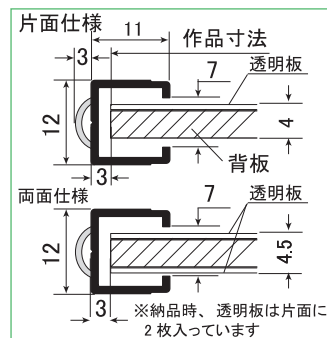

マルチパネル

12ミリの薄さで両面を利用可能。最も軽量なソフケンフレームです。ポスター交換はワンプッシュの独自構造（前開きではありません）。展示期間の短い研究発表やオープンキャンパス、学園祭等の催事に気軽にご利用いただけます。

基本カラー
● シルバー ● ホワイト
● ブラック ● ゴールド

差し込み式アルミフレーム(屋内用)
背板: 表面コート紙ダンボール(3mm厚)
透明板: ペット樹脂板(0.6mm厚)
付属品: 吊り下げリング、取扱説明書
サイズ: B1~A4

突起部分を強く押し過ぎて樹脂が変形した場合

内側から押し戻して対応可能です。
折れてしまった場合はコーナー部品の交換が可能です。
(お問い合わせください)

024

●マルチパネル 規格サイズ

「標準仕様」と「両面仕様」の違いは、付属する透明板の枚数です。
「両面仕様」には納品時、透明板が2枚片面に差し込まれていますのでご利用の際1枚を裏面に差しなおしてください。

規格	作品サイズ	窓寸(見え寸)	外形サイズ	※突出部含む		(寸法:mm 重量:kg)	
				重量(片面/両面)	標準仕様価格(税別/税込)	両面仕様価格(税別/税込)	
B1	728×1030	712×1014	740×1042	1.53/1.98	¥4,110 / ¥4,521	¥4,730 / ¥5,203	
B2	515×728	499×712	527×740	0.84/1.06	¥2,420 / ¥2,662	¥2,930 / ¥3,223	
B3	364×515	348×499	376×527	0.47/0.53	¥1,740 / ¥1,914	¥2,010 / ¥2,211	
B4	257×364	241×348	269×376	0.24/0.30	¥1,480 / ¥1,628	¥1,680 / ¥1,848	
A1	594×841	578×825	606×853	1.07/1.37	¥3,080 / ¥3,388	¥3,670 / ¥4,037	
A2	420×594	404×578	432×606	0.59/0.67	¥1,980 / ¥2,178	¥2,430 / ¥2,673	
A3	297×420	281×404	309×432	0.34/0.38	¥1,590 / ¥1,749	¥1,820 / ¥2,002	
A4	210×297	194×281	222×309	0.18/0.22	¥1,360 / ¥1,496	¥1,540 / ¥1,694	
画用紙四切	380×540	354×524	392×552	0.48/0.63	¥1,760 / ¥1,936	¥2,030 / ¥2,233	
画用紙八つ	270×380	254×364	282×392	0.28/0.35	¥1,500 / ¥1,650	¥1,710 / ¥1,881	

※ 受注生産品以外でも、在庫状況により納品までお時間をいただく場合があります。

特寸価格表

作品のタテ1辺とヨコ1辺の長さを足した数値(内寸合計)から価格をお確かめください。

標準仕様(片面)		両面仕様	
2辺の内寸合計	(税別/税込)	2辺の内寸合計	(税別/税込)
296 ~ 500	¥2,300 / ¥2,530	296 ~ 500	¥2,415 / ¥2,657
501 ~ 750	¥3,738 / ¥4,112	501 ~ 750	¥4,002 / ¥4,402
751 ~ 1000	¥4,950 / ¥5,445	751 ~ 1000	¥5,390 / ¥5,929
1001 ~ 1250	¥6,325 / ¥6,958	1001 ~ 1250	¥7,007 / ¥7,708
1251 ~ 1500	¥7,700 / ¥8,470	1251 ~ 1500	¥8,679 / ¥9,547
1501 ~ 1750	¥8,910 / ¥9,801	1501 ~ 1750	¥10,238 / ¥11,262

※ 一辺は最低148mm以上。最大サイズは720×1030mm以内

マルチパネル利用のポイント