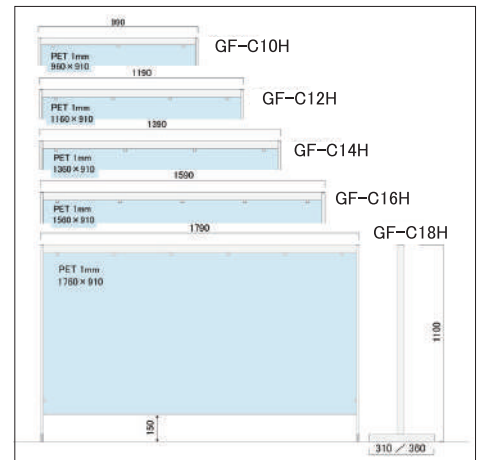

カウンター幅に合わせて設置でき、飛沫の回り込みを効果的に防ぎます。市役所のカウンター等で長期の利用実績があります。