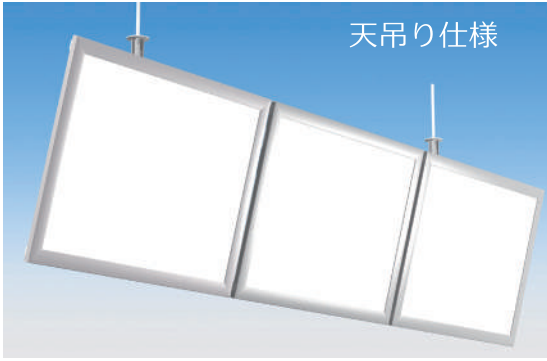

ロータイプ
(特注)

四角柱タワー

2 段 / 8 面
※写真は B2 サイズを 2 段 8 枚で構成

多面タワー ご利用のポイント

- ① 前開き式の使いやすさが活きる多面仕様のポスタースタンド。
- ② ショッピングモールでの利用に最適です。
- ③ 軽量アルミフレーム構造とロック付きキャスター。
- ④ 設置場所の移動や収納が簡単です。
- ⑤ ウェイトの組み込みも可能。
- ⑥ スチール複合板を組み込み、マグネット対応も可能。
- ⑦ フレームサイズ変更も特注仕様にて対応。

連結メニューボード (特注品)

天吊り仕様

壁面仕様 (LED パネルを外した状態)

LED パネルラクライトを用いた連結メニューボードです。
A2、A3、B3 サイズを 15 度傾斜させた状態で簡単に設置できる
軽量フレームユニットがセットになっています。
天吊り、壁面のどちらかで連結数をお知らせいただければ、施工に
必要な図面 (下図例) をご用意いたします。

多面タワー ご利用のポイント

- ① 基本フレームはワイド 30 で、A2、A3、B3 の 3 種類。
- ② フレームカラーは基本 4 色から選択。背面のフレームユニットは
シルバーまたはブラック。
- ③ 連結数を増やす場合はユニット同士を連結させて対応します。
(例：7 連 = 3 連 + 4 連)
- ④ 開閉構造の都合により、フレーム間に 15mm の隙間が必要です。