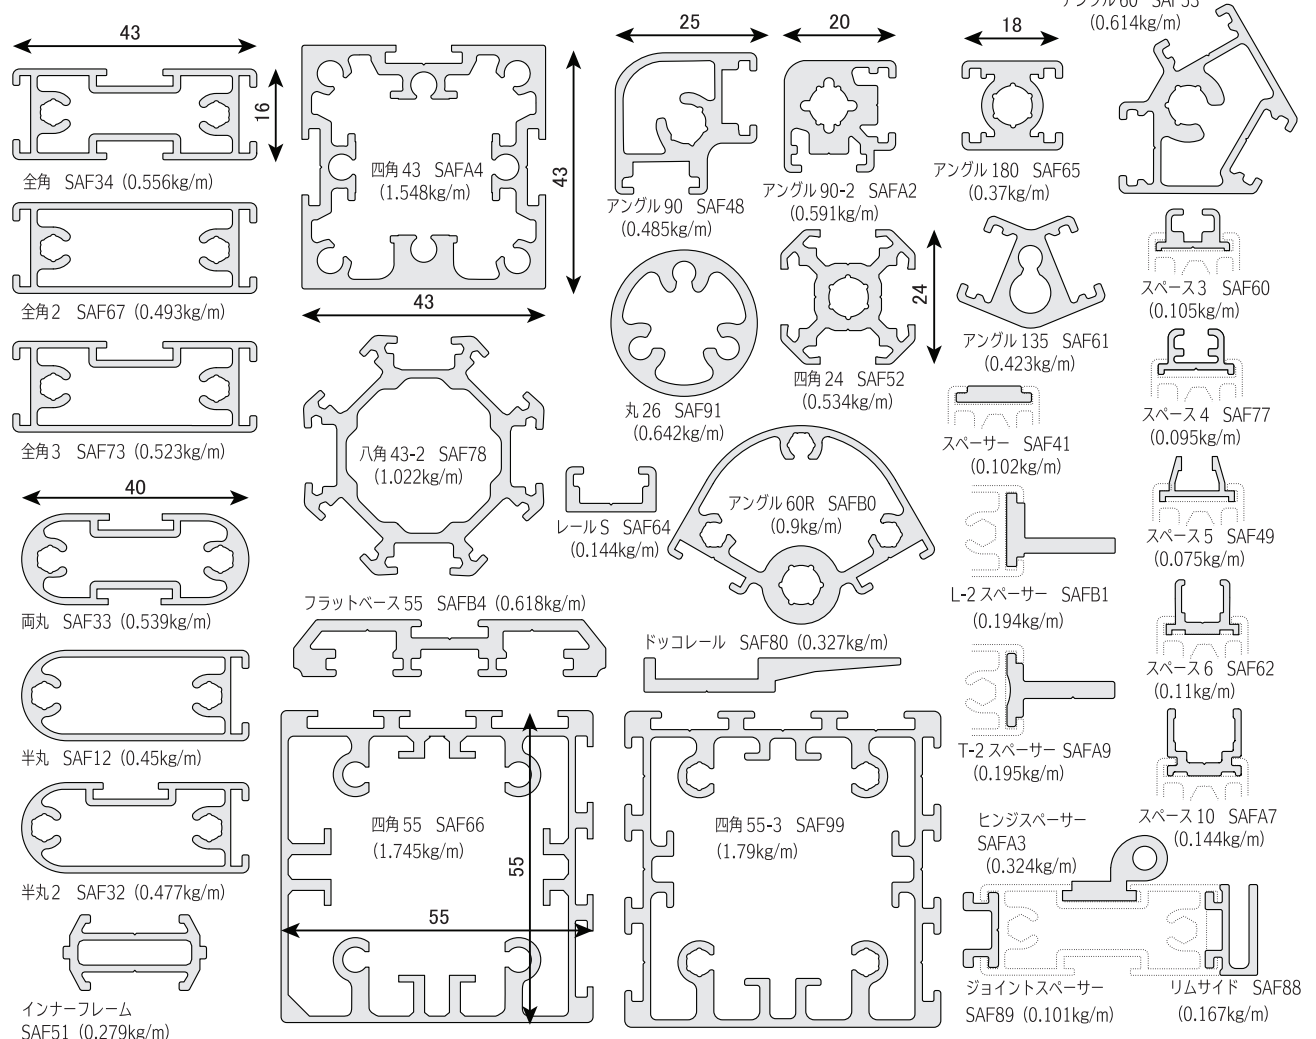

グリップフレームシステムは別途、詳細カタログを用意しています。

050

グリップフレーム

随時デザイン追加を行っています。(デザイン改変、廃番もあり)

(縮尺 0.75 倍)

グリップフレームは、ソフケンフレームだけでなくさまざまな素材と組み合わせることで新たな可能性を生み出します。使用目的、サイズ、ラフデザインなどお知らせいただくことでソフケン仕様のご提案をさせていただきます。

ブラック塗装のフレームも用意されています。