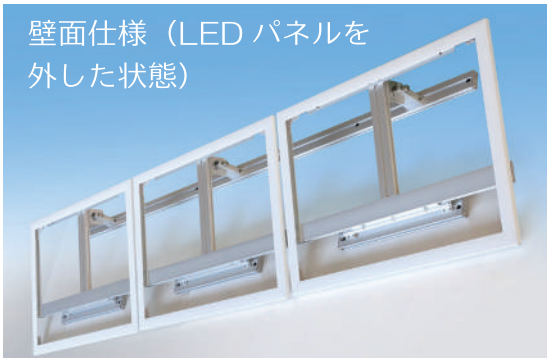

ロータイプ
(特注)

四角柱タワー

2 段 / 8 面
※写真は B2 サイズを 2 段 8 枚で構成

多面タワー ご利用のポイント

- ① 前開き式の使いやすさが活きる多面仕様のポスタースタンド。
- ② ショッピングモールでの利用に最適です。
- ③ 軽量アルミフレーム構造とロック付きキャスター。
- ④ 設置場所の移動や収納が簡単です。
- ⑤ ウェイトの組み込みも可能。
- ⑥ スチール複合板を組み込み、マグネット対応も可能。
- ⑦ フレームサイズ変更も特注仕様にて対応。

連結メニューボード (特注品)

天吊り仕様

壁面仕様 (LED パネルを外した状態)

LED パネルラクライトを用いた連結メニューボードです。
A2、A3、B3 サイズを 15 度傾斜させた状態で簡単に設置できる
軽量フレームユニットがセットになっています。
天吊り、壁面のどちらかで連結数をお知らせいただければ、施工に
必要な図面 (下図例) をご用意いたします。

多面タワー ご利用のポイント

- ① 基本フレームはワイド 30 で、A2、A3、B3 の 3 種類。
- ② フレームカラーは基本 4 色から選択。背面のフレームユニットは
シルバーまたはブラック。
- ③ 連結数を増やす場合はユニット同士を連結させて対応します。
(例：7 連 = 3 連 + 4 連)
- ④ 開閉構造の都合により、フレーム間に 15mm の隙間が必要です。