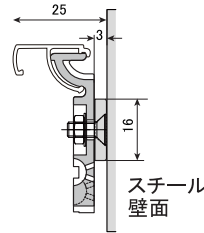

ピトンフック S-MG セット

ピトンフック S に強力なネオジウムマグネットをセットしたオプションパーツです。スリムエイトをスチール製の壁面や家具の側面等に簡単に固定できます。

マグネット付き2個セット

¥1,070(税別)/¥1,177円(税込)

ネオジウムマグネット 仕様/特性
サイズ φ16mm×3mm厚
吸着力 2.4kg/個 皿ネジ固定

※ ラクパネにはピトンフック R が対応しています。

003

スチール
壁面