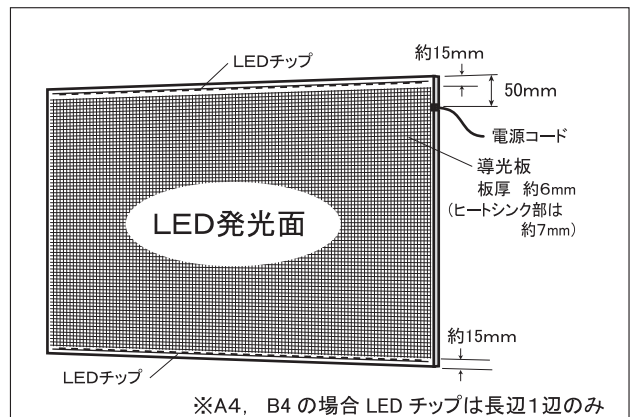

※A4、B4 の場合 LED チップは長辺 1 辺のみ