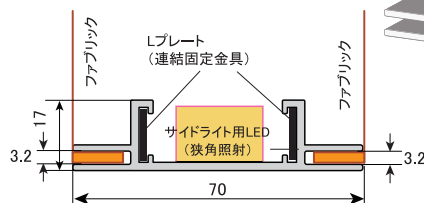

柱を取り巻くフレームレスディスプレイ

ファブリ70

両面発光仕様のフレームとして 70mm幅の薄さです。構造上 LED はサイドライト仕様となります。自立させるには鉄板座や補強フレームの追加が必要です。また薄く軽量に設計されているため、幅 1m以下、高さ 2m前後での利用がおすすめです。

ファブリY

既存のコルトンボックスや埋め込み仕器を転用し、ファブリックサインを構築させるためのフレームです。内壁端面にファブリYをネジで固定し、背面に光源を配置することでファブリックディスプレイが完成します。