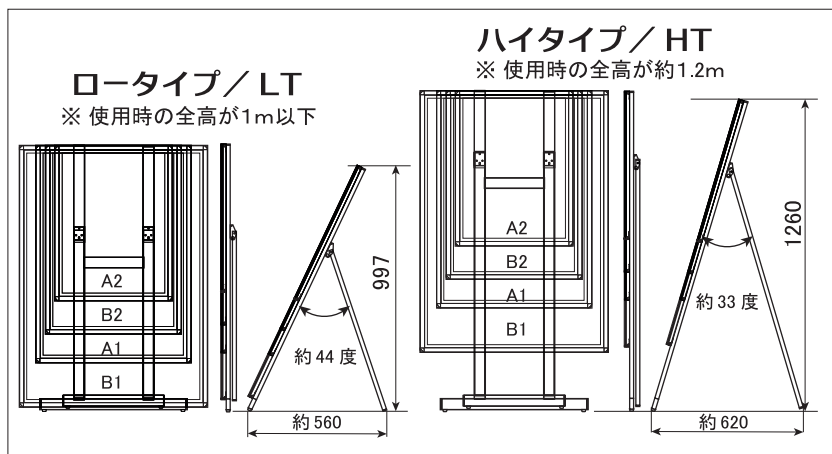

● LED ラクライト+スタンドのセット価格

規格	価格(税別/税込)
B1 HT (ハイトタイプ)	¥102,240 / ¥112,464
B1 LT (ロータイプ)	¥98,940 / ¥108,834
B2 HT (ハイトタイプ)	¥77,450 / ¥85,195
B2 LT (ロータイプ)	¥75,250 / ¥82,775
A1 HT (ハイトタイプ)	¥89,050 / ¥97,955
A1 LT (ロータイプ)	¥85,750 / ¥94,325
A2 HT (ハイトタイプ)	¥72,450 / ¥79,695
A2 LT (ロータイプ)	¥70,250 / ¥77,275
HT 用ウエイトラック	¥4,070 / ¥4,477
LT 用ウエイトラック	¥3,900 / ¥4,290

※ ウェイト (水タンク等) は付属しません。

スタンドバー S/R セット

ソフケンフレームに後付けできる、簡易自立スタンドです。折りたたんでフレーム裏面に収納できます。スリムエイト用のスタンドバー S セットと、ラクパネその他用のスタンドバー R セットには互換性はありませんのでご注意ください。

031