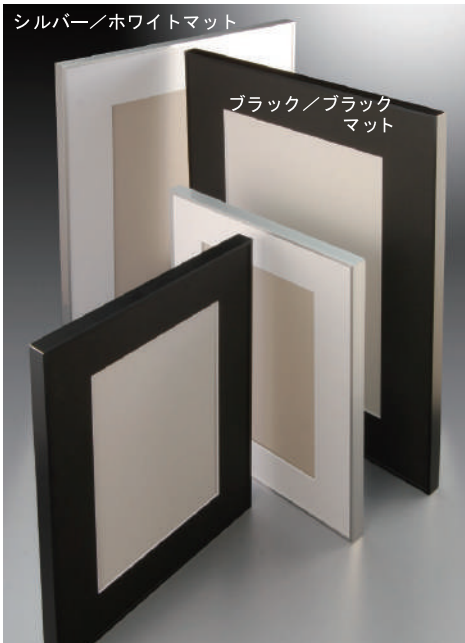

前開き式アルミフレーム
 付属品: 吊り下げヒモ
 背板: 表面コート 紙ダンボール (3mm厚)
 バックスプリング、取扱説明書
 透明板: UVカットアクリル (2mm厚)
 マット紙: (2mm厚)

027

基本カラー

- シルバーフレーム+ ホワイトマット紙
- ブラックフレーム+ ブラックマット紙

シルバー/ホワイトマット

ブラック/ブラック
マット

フレーム外寸

UV カット効果 模式図

UV カットアクリル板が効果的に紫外線をカットして作品を守ります。透明度が高く着色感がありません。

● フォトマットG/UV 規格サイズ

(寸法:mm 重量:kg)

規格	フレーム外寸	作品サイズ	窓寸	マット幅	重量	価格(税別/税込)
全紙	610×713	435×540	427×530	90	2.18	¥7,450 / ¥8,195
半切	499×575	340×410	326×402	85	1.54	¥5,750 / ¥6,325
A3 ノビ	482×636	329×483	309×463	85	1.63	¥5,900 / ¥6,490
A3	440×563	297×420	277×400	80	1.37	¥5,320 / ¥5,852
A4	313×400	210×297	190×277	60	1.07	¥4,580 / ¥5,038
ワイド四つ切	381×483	254×368	238×340	70	0.78	¥4,660 / ¥5,126
四つ切	381×432	254×305	238×289	70	0.98	¥4,560 / ¥5,016
B3	518×731	364×515	335×485	90/121.5	1.98	¥6,920 / ¥7,612
A2	597×844	420×594	390×564	102/138.5	2.55	¥7,890 / ¥8,679