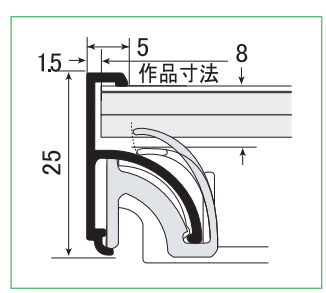

ソリッド5

作品を引き立たせる幅5ミリの細身のフレームです。
フレーム内にマット紙を組み込むだけのゆとりがあります。

前開き式アルミフレーム (屋内用)
背板: 表面コート 紙ダンボール (3mm厚) ※2枚付属
透明板: ペット樹脂板 (0.6mm厚)
付属品: 吊り下げヒモ、バックスプリング、取扱説明書
サイズ: B1~A4 ※A1 以上にスライドロック付属

014