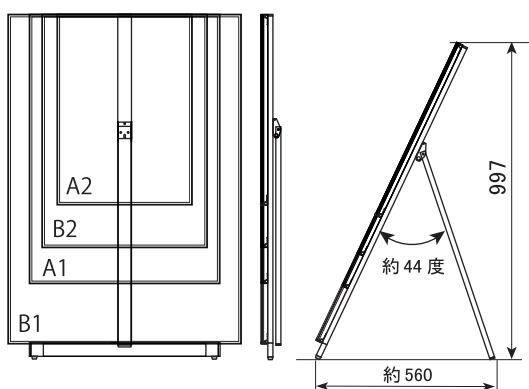

ロータイプ/LT

※ 使用時の全高が1m以下