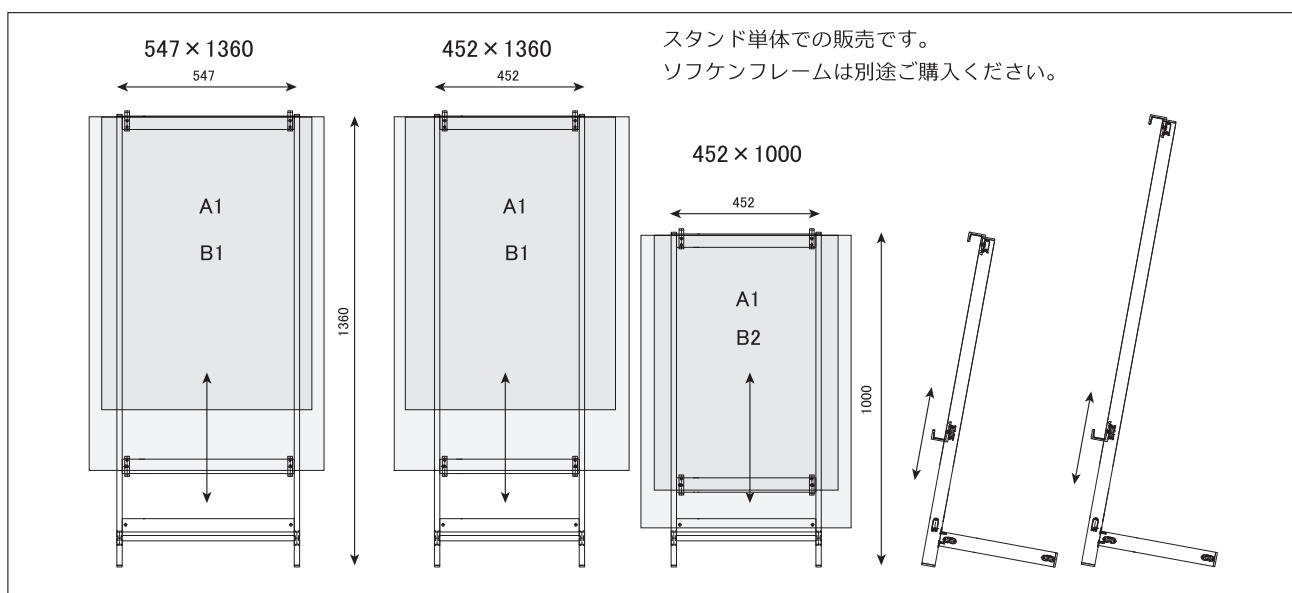

ラクスタンド L

ポスターパネルを上下でしっかりと挟み込める単体のアルミスタンドです。グリップフレームを用いて軽量、シンプルで美しい省スペースデザインとなっています。リーズナブルな価格も魅力です。

屋内用 ※取付時にはプラスドライバーが必要です
材質：アルミニウム カラー：シルバー
表面処理：アルマイト

【対応サイズ】

547X1360：A0 縦横、B1 縦横、A1 縦横、B2 横、A2 横

452X1360：A0 縦、B1 縦、A1 縦横、B2 縦横、A2 縦横
B3 横、A3 横

452X1000：A1 縦横、B2 縦横、A2 縦横、B3 横、A3 横

032

● ラクスタンド L の価格

規格	適応サイズ	価格(税別/税込)
547×1360	タテ利用時 短辺 550 以上長辺 1300 以下	¥14,490 / ¥15,939
452×1360	タテ利用時 短辺 450 以上長辺 1300 以下	¥13,440 / ¥14,674
452×1000	タテ利用時 短辺 450 以上長辺 950 以下	¥12,770 / ¥14,047

ラクスタンド L ご利用のポイント

- ① メーカーを問わずさまざまなサイズのフレームを利用可能。
- ② ウェイトを載せることができます。(右写真・水タンク別売)
- ③ パネルを上下でしっかりと挟み込む安心構造。
- ④ ボードスタンド仕様にも変更可能。(右写真)
- ⑤ サイズ変更も可能です。