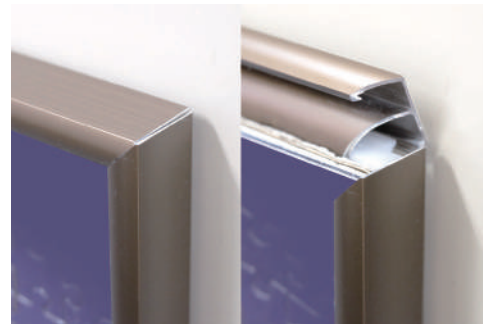

専用のオプションパーツをご利用いただく
ことで、壁に取り付けた状態のまま、フレ
ームの開閉、ポスターの交換ができます。

001

スリムエイト利用のポイント

- ① ポスター交換が簡単。壁に取り付けた状態でもスムーズに交換できます。
- ② フレーム開き止めのためのロック機構付き。
- ③ 新オプション「ピトンフックS」で、ネジまたはマッピングを使って壁面固定可能。
- ④ 垂直吊り下げ具や自立スタンド等利用範囲を広げるオプションを多数用意。
- ⑤ ジグソーパズル用フレームとして利用可能。

●スリムエイト／規格サイズ

(寸法:mm 重量:kg)

規格	作品寸法	窓寸(見え寸)	外形サイズ	重量	価格(税別/税込)
B1	728×1030	716×1018	732×1034	1.66	¥5,190 / ¥5,709
B2	515×728	503×716	519×732	0.93	¥3,080 / ¥3,388
B3	364×515	352×503	368×519	0.54	¥2,200 / ¥2,420
B4	257×364	245×352	261×368	0.31	¥1,610 / ¥1,771
A1	594×841	582×829	598×845	1.18	¥3,850 / ¥4,235
A2	420×594	408×582	424×598	0.68	¥2,750 / ¥3,025
A3	297×420	285×408	301×424	0.40	¥1,840 / ¥2,024
A4	210×297	198×285	214×301	0.24	¥1,500 / ¥1,650
画用紙四切	380×540	368×528	384×544	0.55	¥2,530 / ¥2,783
画用紙八切	270×380	258×368	274×384	0.34	¥1,960 / ¥2,156

特寸価格表

作品のタテ1辺とヨコ1辺の長さを足した数値(内寸合計)から価格をお確かめください。

2辺の内寸合計	(税別/税込)	2辺の内寸合計	(税別/税込)
296 ~ 500	¥3,335 / ¥3,685	1001 ~ 1250	¥7,810 / ¥8,591
501 ~ 750	¥4,945 / ¥5,440	1251 ~ 1500	¥9,350 / ¥10,285
751 ~ 1000	¥6,270 / ¥6,897	1501 ~ 1750	¥10,692 / ¥11,761

※ 一辺は最低148mm以上。最大サイズは720×1030mm以内