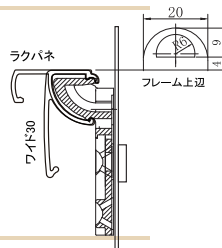

2個セット ¥400(税別)/¥440円(税込)

011

ステン吊り環セット

A1 以上の大型ソフケンフレームを垂直に吊り下げるオプションです。上辺フレームの両端にパチンと差し込むだけで利用可能です。

2個セット ¥800(税別)/¥880円(税込)

012

スライドロックセット

フレームの開閉をロックさせる後付けオプションです。4個セットでロックが必要な場所にだけ取り付けてください。