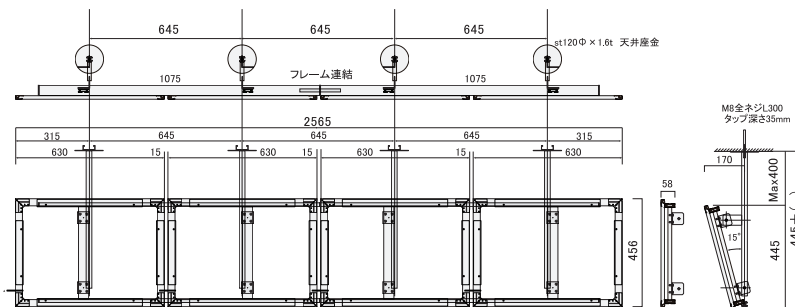

※ AC 電源は背面フレームに結束させるか、施工時に対応します。

サイズと最大連結数

(天吊り、壁面共)

- A2ヨコ
  単体 / 2連 / 3連
- A2タテ
  単体 / 2連 / 3連 / 4連
- A3ヨコ
  単体 / 2連 / 3連 / 4連
- A3タテ
  単体 / 2連 / 3連 / 4連 / 5連
- B3ヨコ
  単体 / 2連 / 3連
- B3タテ
  単体 / 2連 / 3連 / 4連

例：上記を越える連結については
A2ヨコ4連は2連+2連
A2ヨコ5連は2連+3連
という考え方で設定されます。