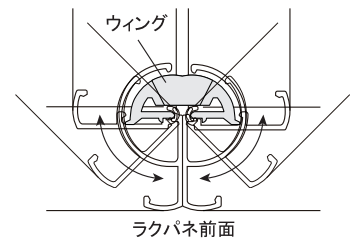

パネランドシステム (特注品)

ラクパネ、ラクパネ R を上下左右に連結させて、マルチディスプレイを作り上げるシステムです。専用ポールとウイング、ダブルジョイントの各パーツを組み合わせて自立させる「ポール&フレックスシステム」が基本です。連結パーツだけでも利用可能です。

033

ポール&フレックスシステム

パネランド専用ポールとポールベースを、ウイングを介してラクパネと連結し、自立させるシステムです。

ウイング / ダブルジョイント / ストッパー

「ウイング」「ダブルジョイント」はともにラクパネを連結させるオプションパーツです。ウイングで連結した状態では2枚のパネルを0から180度の範囲で開閉させることができます。

3枚のラクパネを連結し、柱状に組むことで、ポールを使わず自立させることが可能です。二段、三段と重ねることもできます。フレームのまま持ち運び、設置場所にて組立、分解を行ってください。よりしっかりした構造の多面タワー (P24) もご検討ください。

ラクパネ2枚をウイングで連結して立て簡易のA型看板を作成

パネランド ご利用のポイント

- ① コンパクトに収納、持ち運びでき、必要な時、必要な場所で組立可能。
- ② ボードディスプレイとして自立させる場合にはポールユニットを使用します。
- ③ ラクパネのサイズ、枚数、組み立ての仕様によってお見積もりします。