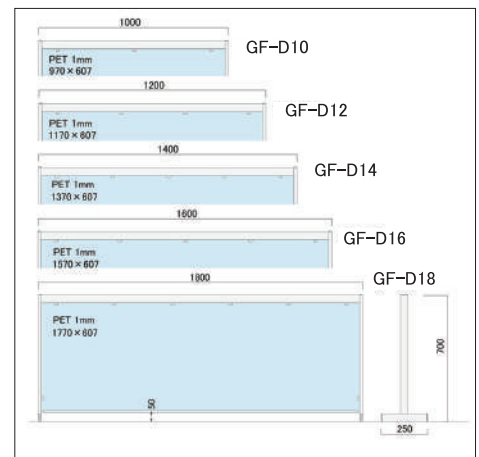

Cパーテーション

カウンター幅に合わせて設置でき、飛沫の回り込みを効果的に防ぎます。市役所のカウンター等で長期の利用実績があります。

Dパーテーション

事務机の上に設置できるDパーテーションは、電源コード類の取り回しが可能なスペースを確保しています。隣席との仕切りも追加可能です。

Tパーテーション

テーブル用のTパーテーションは、椅子に座った高さで低めに設計されています。書類のやり取りに困らない開口幅を備えています。