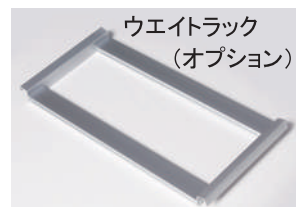

ハイタイプ/HT

※ 使用時の全高が約1.2m

ロータイプ/LT

※ 使用時の全高が1m以下

LED スタンドパネルセット

LED パネルラクライト（ピュアR フレーム仕様）一体型の自立ポスタースタンドです。LED パネルの重さを受け止めるしっかりした設計となっています。専用のウエイトラックも用意しています。（別売）

ピュアR

ウエイトラック (オプション)