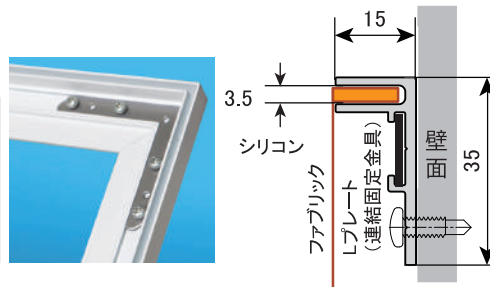

043

ファブリックフレームのみの提供も可能です。必要な長さ、本数をカットしてお届けします。

ファブリ60

片面発光専用の、一般的な用途のファブリックフレームです。奥行きが60mmと少なく壁面への埋め込みも容易です。

ファブリF

広大な面ディスプレイを、わずか15mmの薄さで構築します。非内照での利用を目的としたオリジナルフレームです。

ファブリVF

フレームレスのファブリックディスプレイを可能とする専用フレームです。ファブリFと組み合わせて柱を取り巻くディスプレイに。(右イメージ) また三面をサイコロ状にフレームレス化することも可能です。