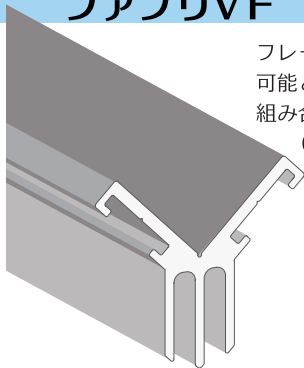

043

ファブリックフレームのみの提供も可能です。必要な長さ、本数をカットしてお届けします。

ファブリ60

片面発光専用の、一般的な用途のファブリックフレームです。奥行きが60mmと少なく壁面への埋め込みも容易です。

ファブリF

広大な面ディスプレイを、わずか15mmの薄さで構築します。非内照での利用を目的としたオリジナルフレームです。

ファブリVF

フレームレスのファブリックディスプレイを可能とする専用フレームです。ファブリFと組み合わせて柱を取り巻くディスプレイに。(右イメージ) また三面をサイコロ状にフレームレス化することも可能です。