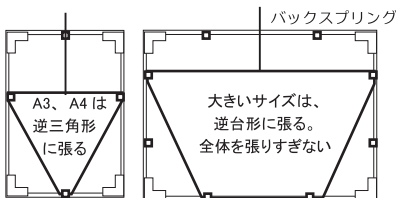

その他のサービス (事前にお問い合わせください)

- フレーム塗装サービス
- フレーム名入れサービス
- ポスター組込み出荷サービス
  同じ印刷物(ポスター等)を大量にパネルに入れて配布する場合に、ポスターを組み込んだ状態でお届けするサービスです。
- 配送先直送サービス
  指定の送り先にソフケンから直送するサービスです。送り元をお客様のご住所にすることも可能です。