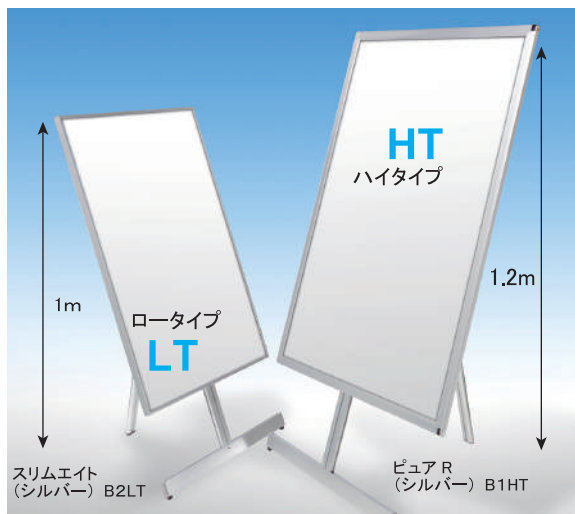

スタンドパネルセット

スリムエイト、ラクパネR、ピュアR、のフレーム3種を一体型の軽量ポスタースタンドに仕立てました。
4サイズ、2種類の高さから選んでください。