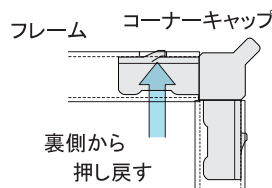

基本カラー
● シルバー ● ホワイト
● ブラック ● ゴールド

差し込み式アルミフレーム(屋内用)
背板: 表面コート紙ダンボール(3mm厚)
透明板: ペット樹脂板(0.6mm厚)
付属品: 吊り下げリング、取扱説明書
サイズ: B1~A4

吊り下げリング
付属

突起部分を強く押し過ぎて樹脂が変形した場合

内側から押し戻して対応可能です。
折れてしまった場合はコーナー部品の交換が可能です。
(お問い合わせください)