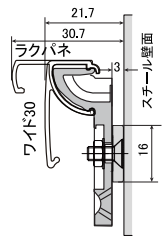

ピトンフック R-MG セット

ピトンフック R に強力なネオジムマグネットをセットしたオプションパーツです。スチール製の壁面や事務機の側面等にパネル固定ができます。

マグネット付き2個セット

¥1,120(税別)/¥1,232円(税込)

ネオジムマグネット 仕様/特性
サイズ φ16mm×3mm厚
吸着力 2.4kg/個 皿ネジ固定

009