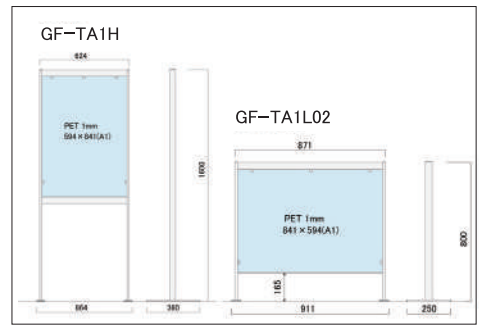

- ① アルミフレームによる軽量でスマートなデザインです。
- ② PET 樹脂透明板を採用。アクリル板に比べて割れにくくアルコール消毒にも対応。(アクリル板での設定も可能)
- ③ 基本デザインを元に、ご要望に合わせてカスタマイズします。
- ④ 非粘着性の強力両面テープで固定でき、安心です。

図書館閲覧コーナーの導入例。隣席との仕切りにも移動可能パーテーションを設置。

040

Aパーテーション

お客様と対面する場所だけに利用するにはコンパクトなAパーテーションがおすすめです。テーブル設置タイプと自立タイプがあります。