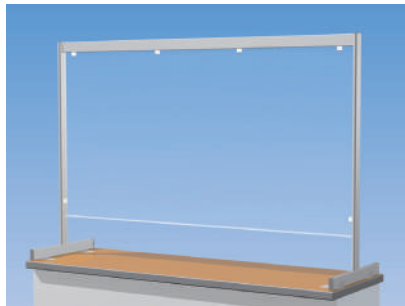

飛沫感染防止パーテーション (特注品)

コロナの飛沫感染を防ぐパーテーションは、お客様との安全なコミュニケーションを保つために今後も使われる可能性があります。ビニール等の一時しのぎでなく、清潔で長持ちする美しいパーテーションをカスタマイズ設計により各種提供します。

飛沫感染防止パーテーション利用のポイント

- ① アルミフレームによる軽量でスマートなデザインです。
- ② PET 樹脂透明板を採用。アクリル板に比べて割れにくくアルコール消毒にも対応。(アクリル板での設定も可能)
- ③ 基本デザインを元に、ご要望に合わせてカスタマイズします。
- ④ 非粘着性の強力両面テープで固定でき、安心です。

040

Aパーテーション

お客様と対面する場所だけに利用するにはコンパクトなAパーテーションがおすすめです。テーブル設置タイプと自立タイプがあります。

Cパーテーション

カウンター幅に合わせて設置でき、飛沫の回り込みを効果的に防ぎます。市役所のカウンター等で長期の利用実績があります。

Dパーテーション

事務机の上に設置できるDパーテーションは、電源コード類の取り回しが可能なスペースを確保しています。隣席との仕切りも追加可能です。