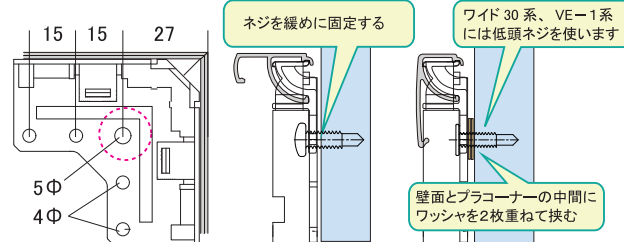

プラコーナーを利用して壁面に固定する方法

A2サイズ以下のパネルではプラコーナーの穴を利用して壁面に固定することができます。

(スリムエイト、マルチパネルを除く)

- ・強く締めすぎないこと。一旦締めてからドライバーを少し戻してください。
- ・壁面との間にワッシャ2枚相当をはさむことで、開け閉めがスムーズになります。

※ 締め付けすぎによるパーツ、フレームの破損は補償いたしかねます。

※ プラコーナーによる壁面固定はA2以下のサイズで行ってください。A1以上ではオプションの「ピトンフックR」または「フラップRセット」をご使用願います。

吊り下げヒモの掛け方

付属の吊りヒモは、バックスプリングにバランスよく通して結びます。(下図参照)バックスプリングを移動してヒモの張りを調整します。バックスプリングの位置を調整して、吊りの角度を調整可能です。

※ヒモを強く張りすぎないように加減してください。フレームに影響がでます。